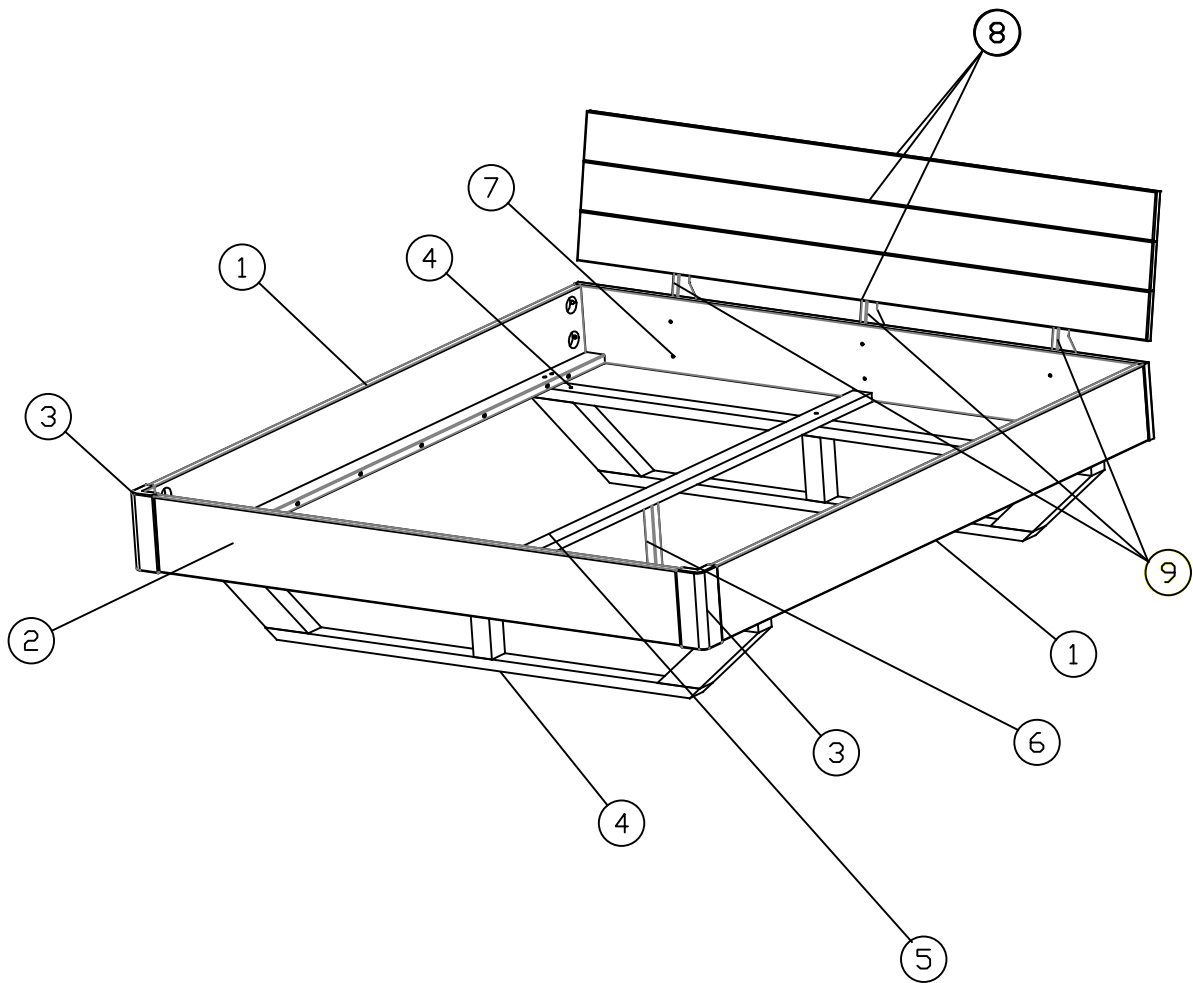

Montageanleitung Aktionsbett

40 Minutes

1	Seiten	2x
2	Fußseite	1x
3	Eckverbindng	2x
4	Fuße	2x
5	Mitteltreger	1x
6	Stutz Fuss	1x
7	Kopfseite	1x
8	Kopfteil leisten	3x
9	Kopfteil treger	3x

7x60  Ax15	Ø10x40  Bx12	M6x50  Fx12	M8x40  Dx10	 Ex12	SW 4 	SW 5 
---	---	--	--	---	---	---

1.

2.

SW 5

M8x40

Dx10

3.

M6x50		Ø10x40	SW 5
			
Fx8	Ex4	Bx8	

4.

M6x50		Ø10x40	SW 5
			
Fx8	Ex8	Bx8	

5.

7x60	SW 4
	
Ax6	

6.

7x60	SW 4
	
Ax9	