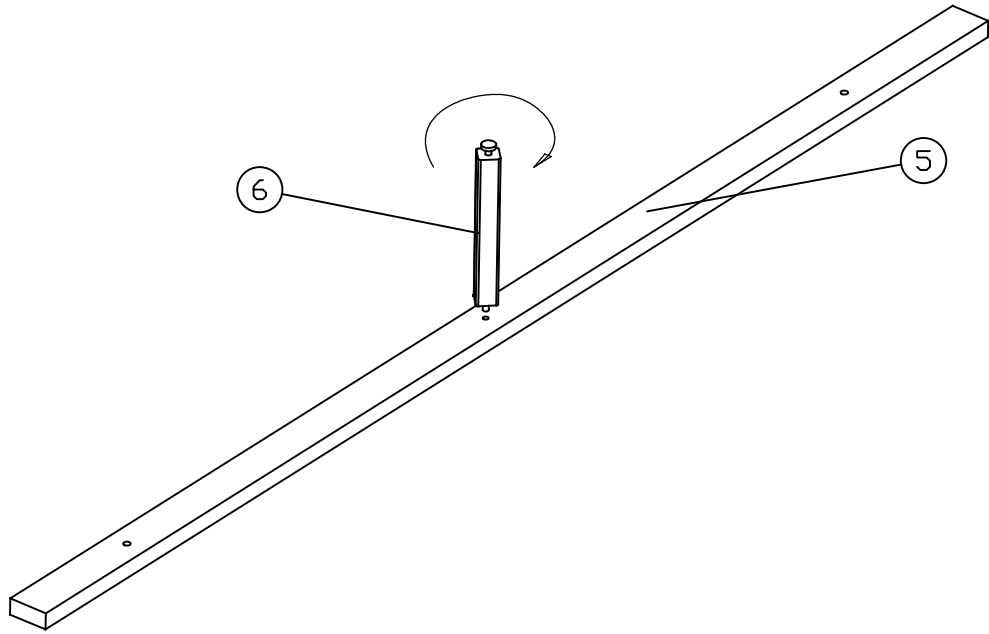

Montageanleitung Aktionsbett

40 Minutes

1	Seiten	2x
2	Fußseite	1x
3	Eckverbindng	2x
4	Fuße	2x
5	Mitteltreger	1x
6	Stutz Fuss	1x
7	Kopfseite	1x
8	Kopfteil leisten	3x
9	Kopfteil treger	3x

7x60  Ax15	Ø10x40  Bx12	M6x50  Fx12	M8x40  Dx10	 Ex12	SW 4 	SW 5 
---	---	--	--	---	---	---

1.

2.

SW 5

M8x40

Dx10

3.

M6x50		Ø10x40	SW 5
			
Fx8	Ex4	Bx8	

4.

M6x50		Ø10x40	SW 5
			
Fx8	Ex8	Bx8	

5.

7x60	SW 4
	
Ax6	

6.

7x60	SW 4
	
Ax9	