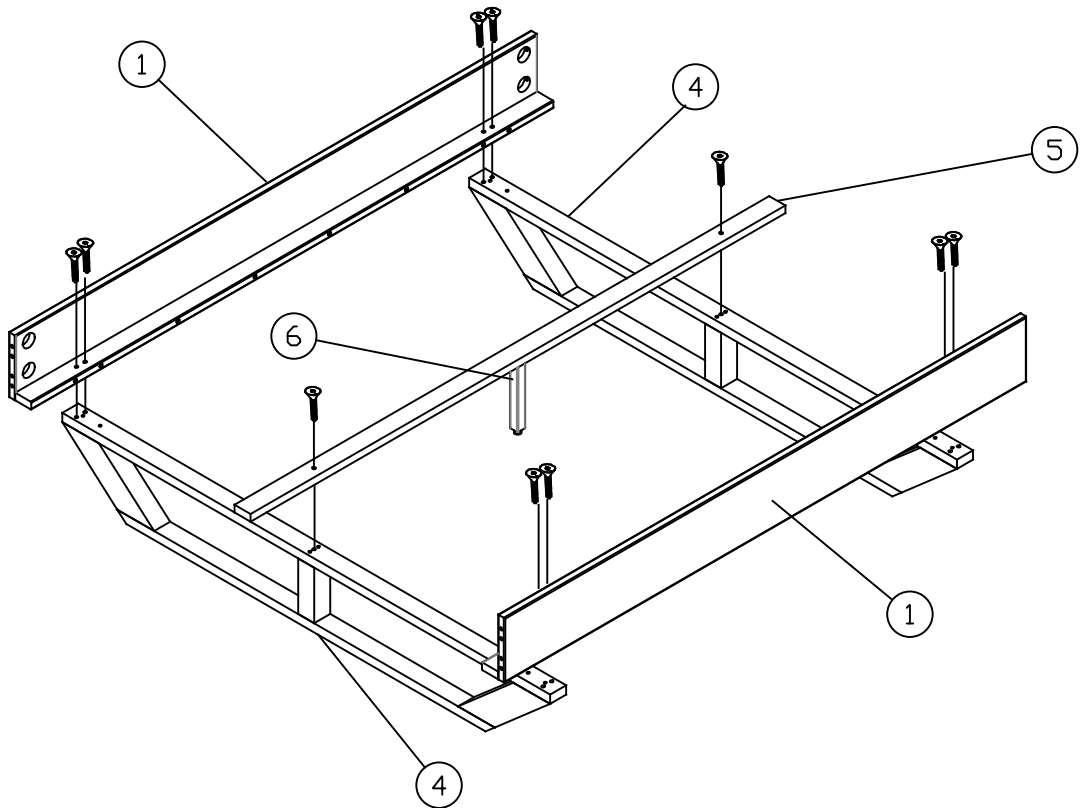

Montageanleitung Aktionsbett

40 Minutes

1	Seiten	2x
2	Fußseite	1x
3	Eckverbindng	2x
4	Fuße	2x
5	Mitteltreger	1x
6	Stutz Fuss	1x
7	Kopfseite	1x
8	Kopfteil leisten	3x
9	Kopfteil treger	3x

7x60  Ax15	Ø10x40  Bx12	M6x50  Fx12	M8x40  Dx10	 Ex12	SW 4 	SW 5 
---	---	--	--	---	---	---

1.

2.

SW 5

M8x40

Dx10

3.

M6x50		Ø10x40	SW 5
			
Fx8	Ex4	Bx8	

4.

M6x50		Ø10x40	SW 5
			
Fx8	Ex8	Bx8	

5.

7x60	SW 4
	
Ax6	

6.

7x60	SW 4
	
Ax9	