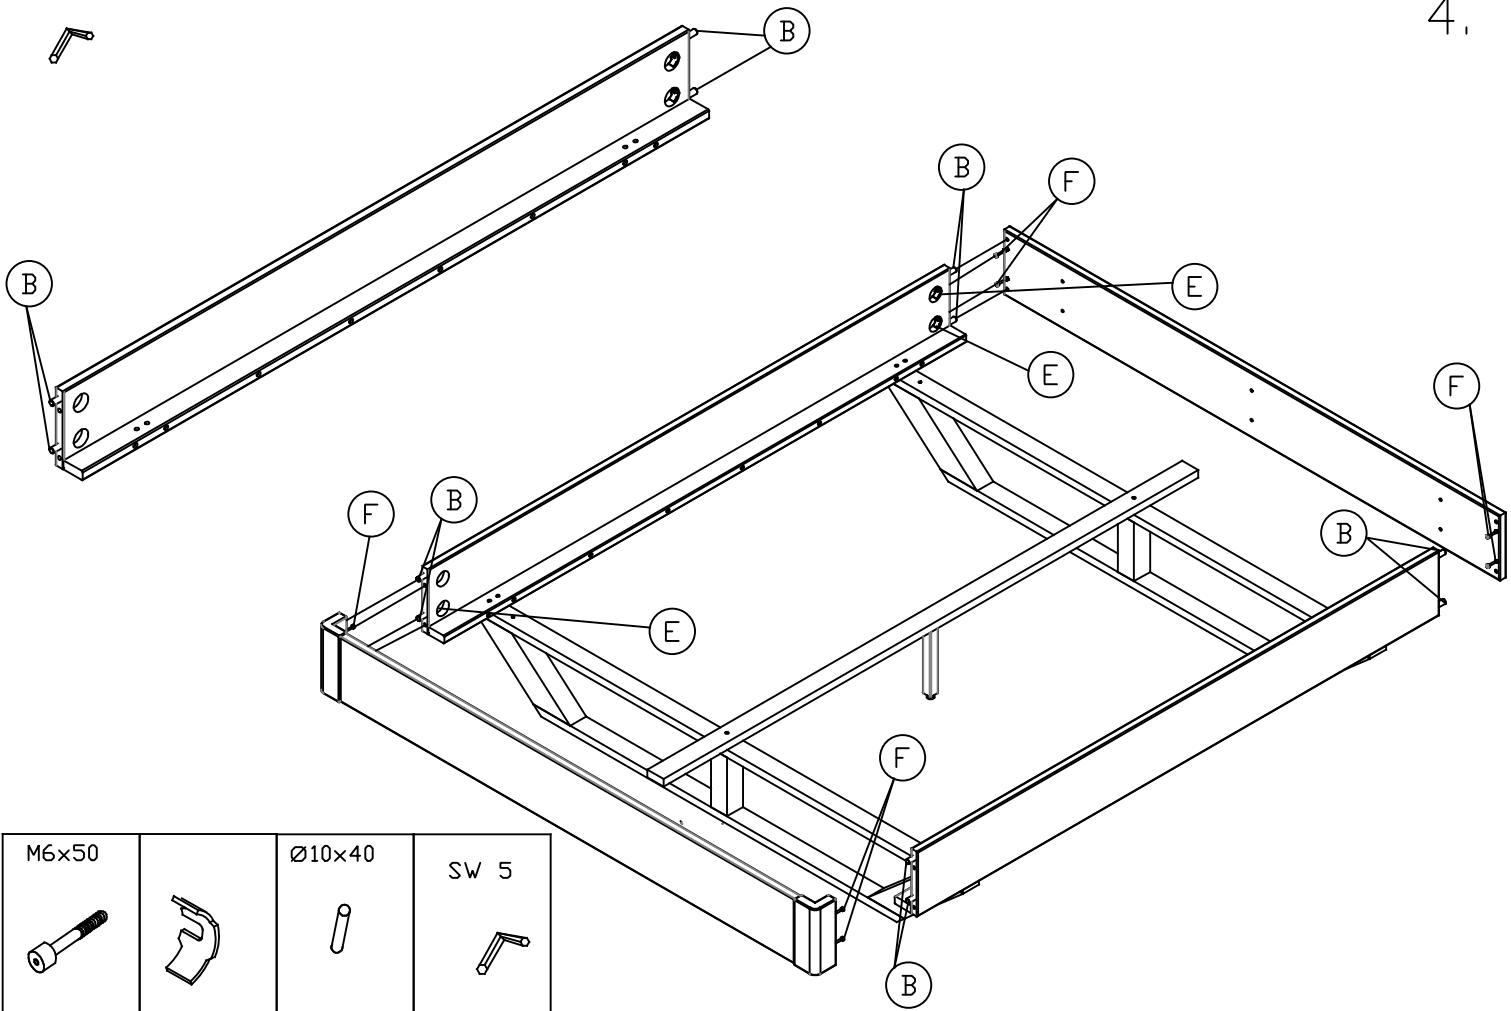

Montageanleitung Aktionsbett

40 Minutes

1	Seiten	2x
2	Fußseite	1x
3	Eckverbindng	2x
4	Fuße	2x
5	Mitteltreger	1x
6	Stutz Fuss	1x
7	Kopfseite	1x
8	Kopfteil leisten	3x
9	Kopfteil treger	3x

7x60  Ax15	Ø10x40  Bx12	M6x50  Fx12	M8x40  Dx10	 Ex12	SW 4 	SW 5 
---	---	--	--	---	---	---

1.

2.

SW 5

M8x40

Dx10

3.

M6x50		Ø10x40	SW 5
			
Fx8	Ex4	Bx8	

4.

M6x50		Ø10x40	SW 5
			
Fx8	Ex8	Bx8	

5.

7x60	SW 4
	
Ax6	

6.

7x60	SW 4
	
Ax9	