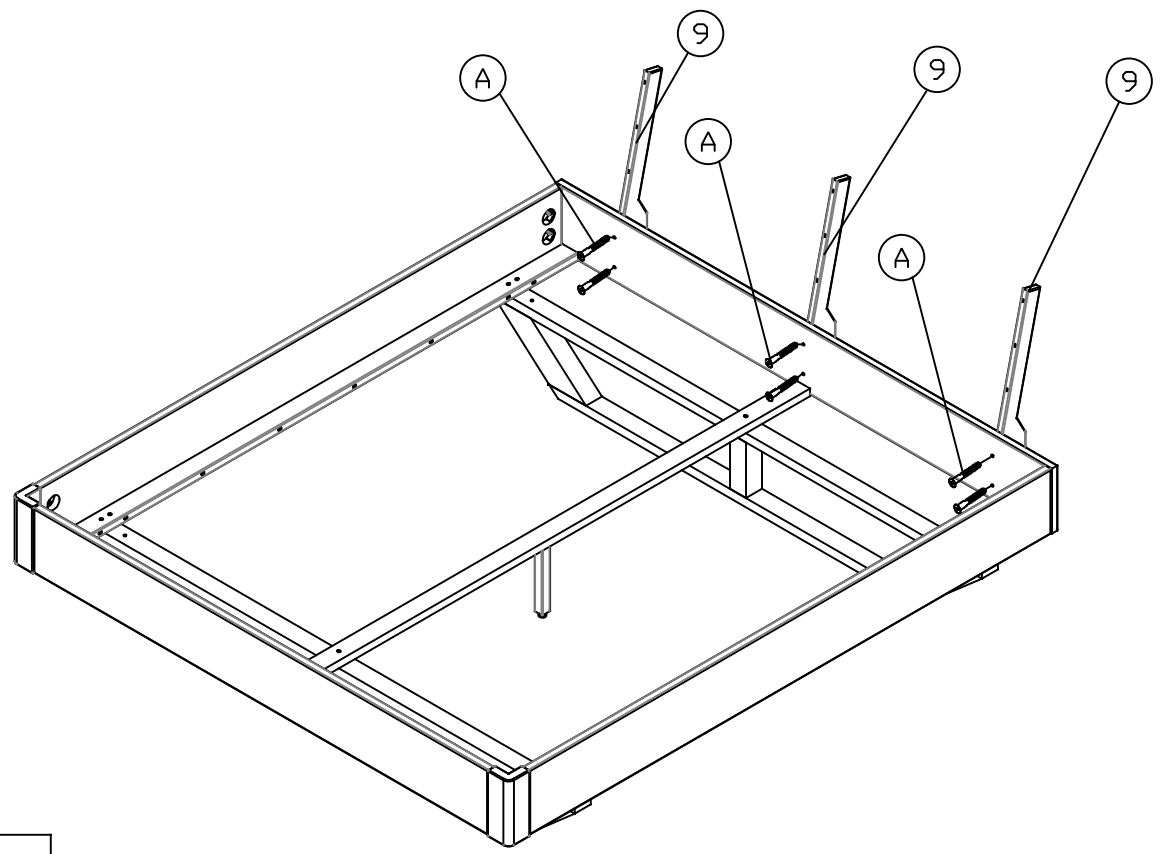

Montageanleitung Aktionsbett

40 Minutes

1	Seiten	2x
2	Fußseite	1x
3	Eckverbindng	2x
4	Fuße	2x
5	Mitteltreger	1x
6	Stutz Fuss	1x
7	Kopfseite	1x
8	Kopfteil leisten	3x
9	Kopfteil treger	3x

7x60  Ax15	Ø10x40  Bx12	M6x50  Fx12	M8x40  Dx10	 Ex12	SW 4 	SW 5 
---	---	--	--	---	---	---

1.

2.

SW 5

M8x40

Dx10

3.

M6x50		Ø10x40	SW 5
			
Fx8	Ex4	Bx8	

4.

M6x50		Ø10x40	SW 5
			
Fx8	Ex8	Bx8	

5.

7x60	SW 4
	
Ax6	

6.

7x60	SW 4
	
Ax9	