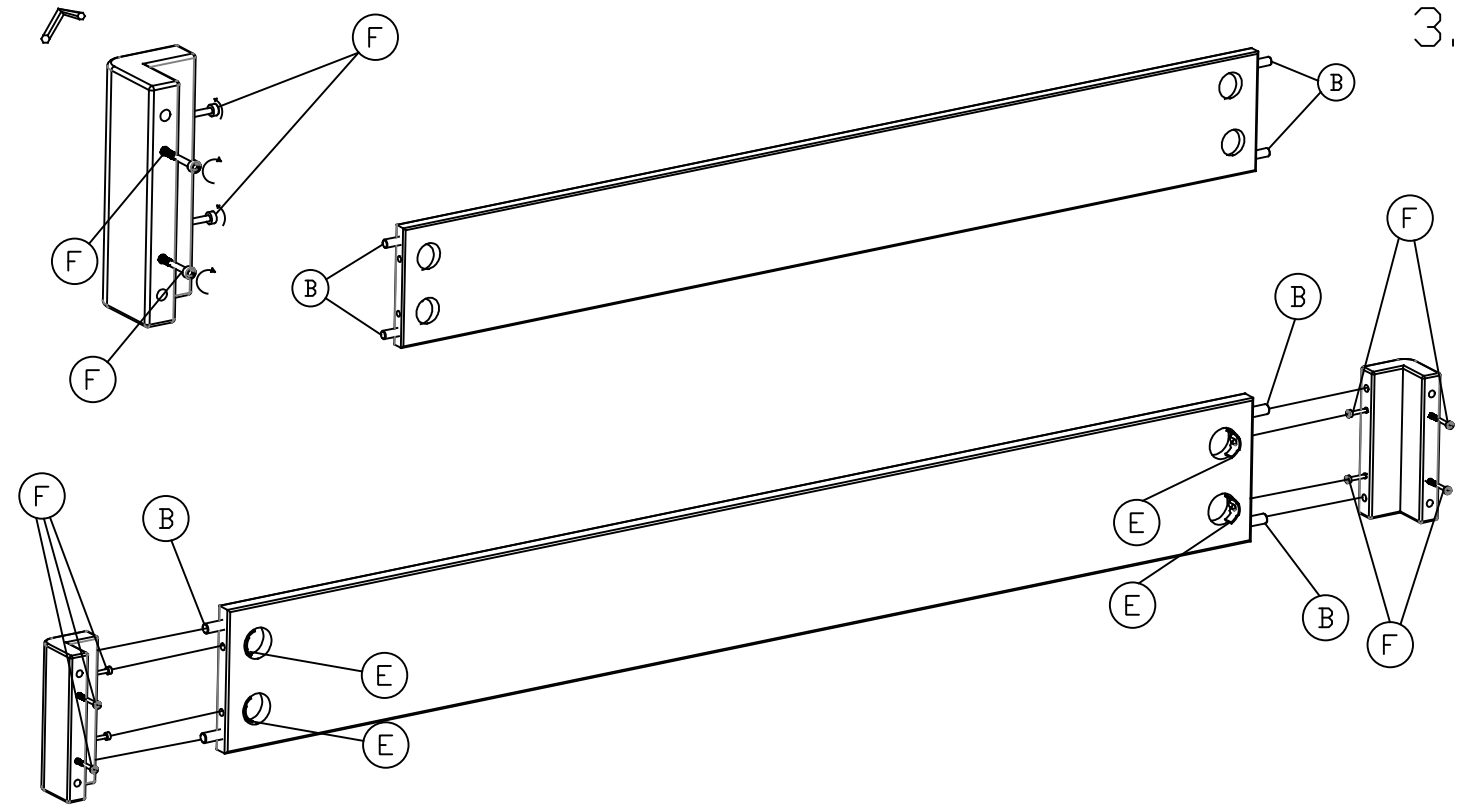

Montageanleitung Aktionsbett

40 Minutes

1	Seiten	2x
2	Fußseite	1x
3	Eckverbindng	2x
4	Fuße	2x
5	Mitteltreger	1x
6	Stutz Fuss	1x
7	Kopfseite	1x
8	Kopfteil leisten	3x
9	Kopfteil treger	3x

7x60  Ax15	Ø10x40  Bx12	M6x50  Fx12	M8x40  Dx10	 Ex12	SW 4 	SW 5 
---	---	--	--	---	---	---

1.

2.

SW 5

M8x40

Dx10

3.

M6x50		Ø10x40	SW 5
			
Fx8	Ex4	Bx8	

4.

M6x50		Ø10x40	SW 5
			
Fx8	Ex8	Bx8	

5.

7x60	SW 4
	
Ax6	

6.

7x60	SW 4
	
Ax9	