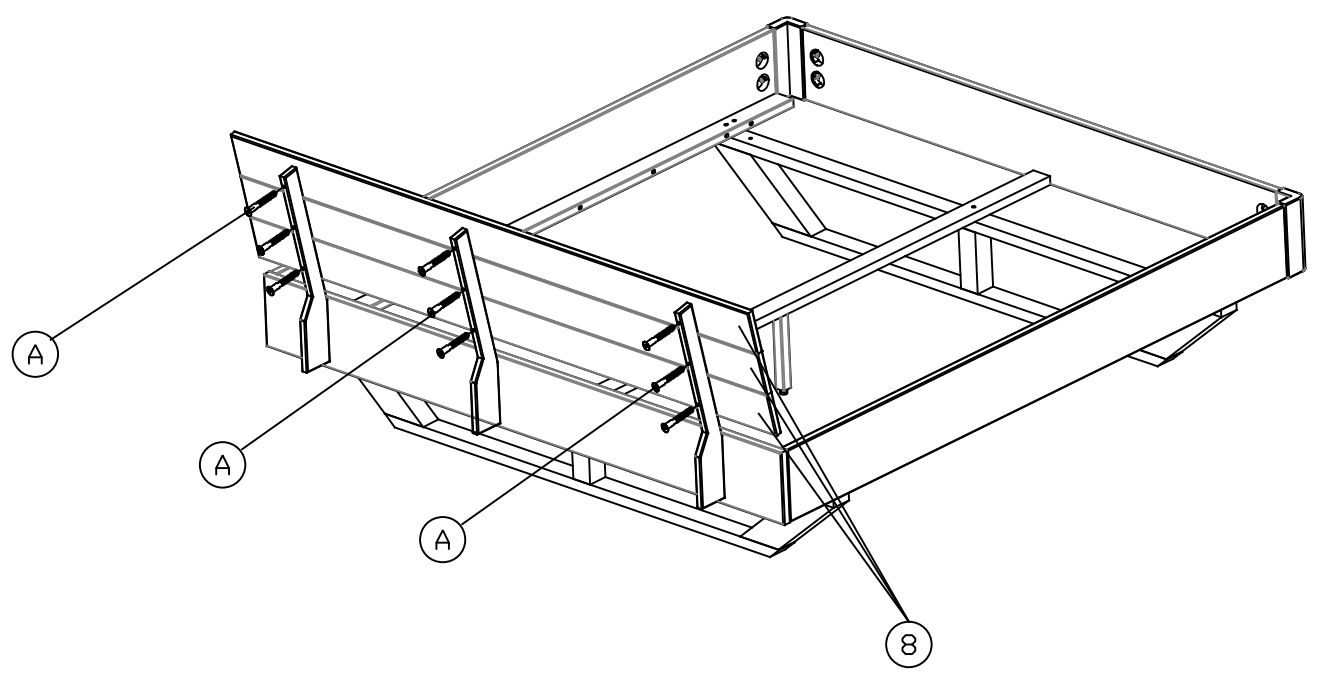

Montageanleitung Aktionsbett

40 Minutes

1	Seiten	2x
2	Fußseite	1x
3	Eckverbindng	2x
4	Fuße	2x
5	Mitteltreger	1x
6	Stutz Fuss	1x
7	Kopfseite	1x
8	Kopfteil leisten	3x
9	Kopfteil treger	3x

7x60  Ax15	Ø10x40  Bx12	M6x50  Fx12	M8x40  Dx10	 Ex12	SW 4 	SW 5 
---	---	--	--	---	---	---

1.

2.

SW 5

M8x40

Dx10

3.

M6x50		Ø10x40	SW 5
			
Fx8	Ex4	Bx8	

4.

M6x50		Ø10x40	SW 5
			
Fx8	Ex8	Bx8	

5.

7x60	SW 4
	
Ax6	

6.

7x60	SW 4
	
Ax9	